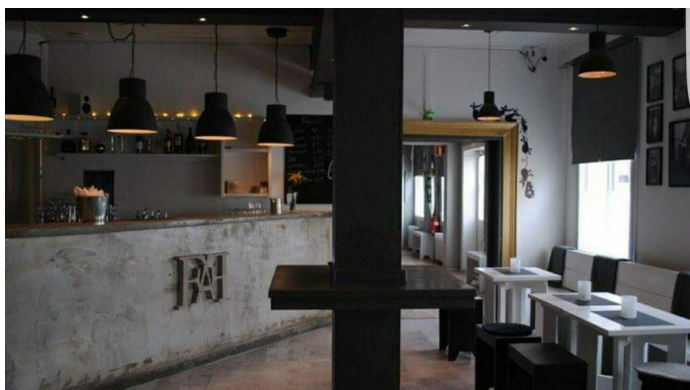

FAF

Illallisravintola Uudessakaarlepyssä.

FAF
Pankkikatu 6
66900 Nykarleby
Suomi

FAF

FAF
Pankkikatu 6
66900 Nykarleby
Suomi