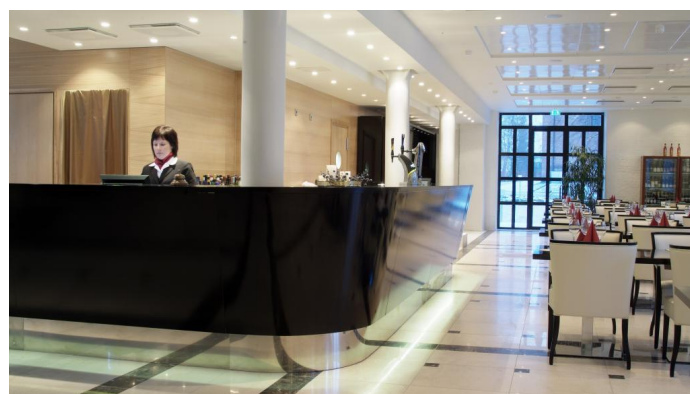

Hotel Epoque

Hotel Epoque

Koulukatu 25-27c

68600 Pietarsaari

Suomi

info@hotelepoque.fi

<http://www.hotelepoque.fi/>